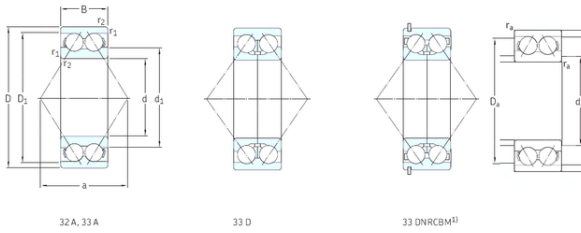

China abec 5 Bearing Supplier

SKF 3210A Angular Contact Ball Bearing (3202ATN1 3204ANTN1 3206A-ZTN1 3208 3210 3212 2RS)

Bearing No. 3210A

3210A Bearing 2D drawings and 3D CAD models

Size	50x90x30.2 mm
Bore Diameter	50 mm
Outer Diameter	90 mm
Width	30,2 mm
d	50 mm
D	90 mm
B	30,2 mm
C	30,2 mm
a	52 mm
d1	57,8 mm
r1 min.	1,1 mm
r2 min.	1,1 mm
D1	82,1 mm
da min.	57 mm
Da max.	83 mm
ra max.	1 mm
Weight	0,65 Kg
Basic dynamic load rating (C)	51 kN
Basic static load rating (C0)	39 kN
Fatigue load limit (Pu)	1,66
Reference speed	7000 r/min