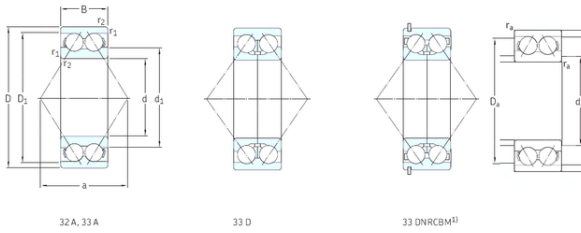

China abec 5 Bearing Supplier

SKF 3214A Double Angular Contact Ball Bearings 3205 3206 3207 3208 3210

Bearing No. 3214A

3214A Bearing 2D drawings and 3D CAD models

Size	70x125x39.7 mm
Bore Diameter	70 mm
Outer Diameter	125 mm
Width	39,7 mm
d	70 mm
D	125 mm
B	39,7 mm
C	39,7 mm
a	74 mm
d1	88,5 mm
r1 min.	1,5 mm
r2 min.	1,5 mm
D1	107 mm
da min.	79 mm
Da max.	116 mm
ra max.	1,5 mm
Weight	1,9 Kg
Basic dynamic load rating (C)	88,4 kN
Basic static load rating (C0)	80 kN
Fatigue load limit (Pu)	3,4
Reference speed	4300 r/min