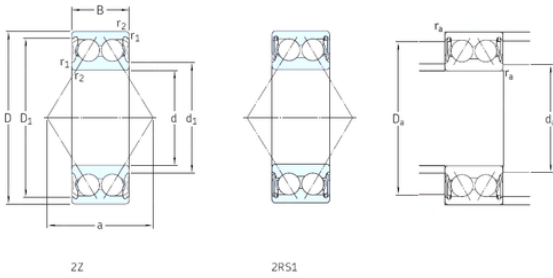

China abec 5 Bearing Supplier

SKF 3310A-2z Zz 3306A Angular Contact Ball Bearing (3309A, 3308A, 3310A, 3312A ZZ 2RS C3)

Bearing No. 3310A-2z

3310A-2z Bearing 2D drawings and 3D CAD models

Size	50x110x44.4 mm
Bore Diameter	50 mm
Outer Diameter	110 mm
Width	44,4 mm
d	50 mm
D	110 mm
B	44,4 mm
C	44,4 mm
a	65 mm
d1	62 mm
r1 min.	2 mm
r2 min.	2 mm
D1	99,5 mm
da min.	61 mm
da max	61,5 mm
Da max.	99,5 mm
ra max.	2 mm
Weight	1,7 Kg
Basic dynamic load rating (C)	90 kN
Basic static load rating (C0)	64 kN
Fatigue load limit (Pu)	2,75