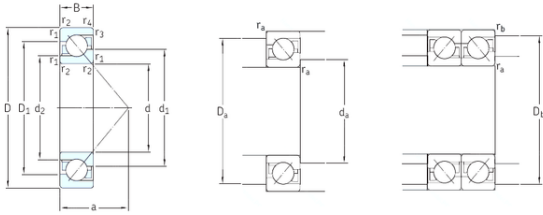

## China abec 5 Bearing Supplier

7311becbm Angular Contact Ball Bearing SKF  
7308 7309 7310 7312 7314 7316 7318 Becbm, B,  
Bm, Becm

Bearing No. 7311becbm

7311becbm Bearing 2D drawings and 3D CAD models

Size	55x120x29 mm
Bore Diameter	55 mm
Outer Diameter	120 mm
Width	29 mm
d	55 mm
D	120 mm
B	29 mm
C	29 mm
a	51 mm
d1	80,3 mm
d2	66,7 mm
r1 min.	2 mm
r2 min.	2 mm
r3 min.	1 mm
r4 min.	1 mm
D1	96,6 mm
da min.	66 mm
Da max.	109 mm
ra max.	2 mm
rb max.	1 mm
Db max	114 mm
Weight	1,4 Kg
Basic dynamic load rating (C)	85 kN
Basic static load rating (C0)	60 kN