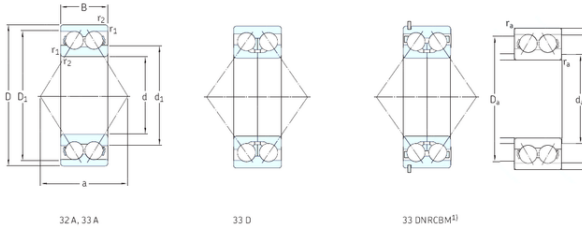

## SKF 3214A Angular Contact Ball Bearings 3210 3215 3216

Bearing No. 3214A

3214A Bearing 2D drawings and 3D CAD models

Size	70x125x39.7 mm
Bore Diameter	70 mm
Outer Diameter	125 mm
Width	39,7 mm
d	70 mm
D	125 mm
B	39,7 mm
C	39,7 mm
a	74 mm
d1	88,5 mm
r1 min.	1,5 mm
r2 min.	1,5 mm
D1	107 mm
da min.	79 mm
Da max.	116 mm
ra max.	1,5 mm
Weight	1,9 Kg
Basic dynamic load rating (C)	88,4 kN
Basic static load rating (C0)	80 kN
Fatigue load limit (Pu)	3,4
Reference speed	4300 r/min