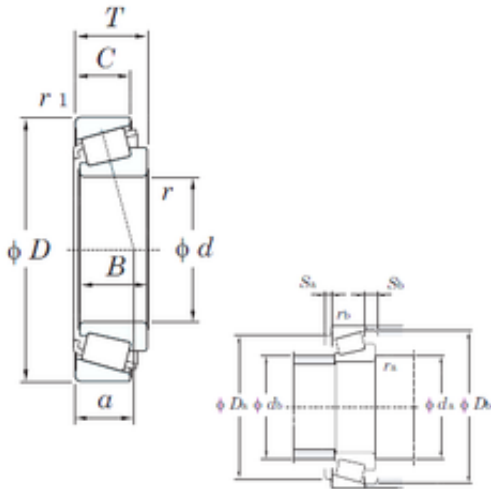

### KOYO Tapered Roller Bearing 57551 For Woodworking Machinery

Bearing No. 57551

Dimensione	109.54x158.75x23.02 mm
Marchio	KOYO
Diametro del foro	109,54 mm
Diametro esterno	158,75 mm
Larghezza	23,02 mm
d	109,54 mm
D	158,75 mm
T	23,02 mm
B	21,44 mm
Categoria	Bearings
Inventario	0.0
Nome del produttore	KOYO
Quantità minima di acquisto	N/A
Peso / Chilogrammo	0
Gruppo di prodotti	B04334